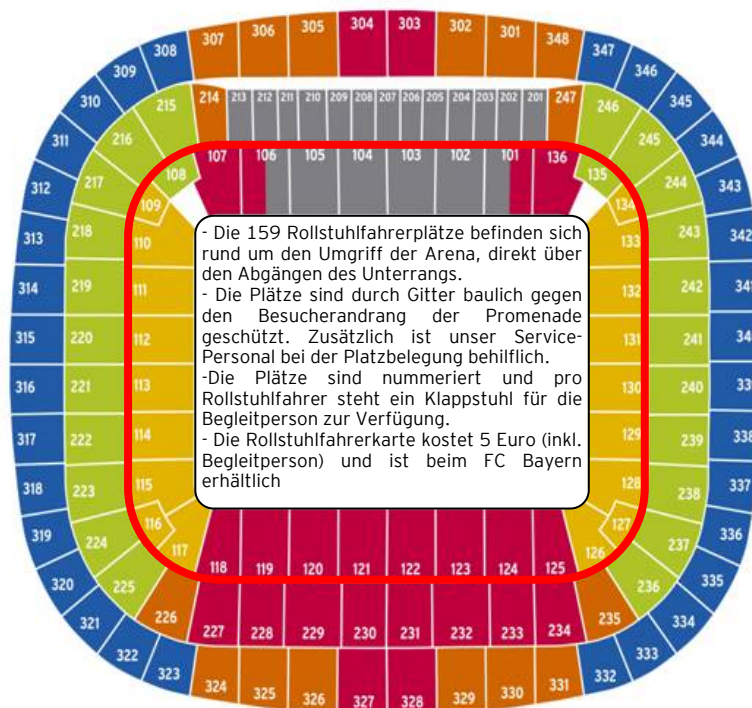

Sehr geehrter Kunde,

die gesetzlichen Vorschriften und das geltende Baurecht für die Allianz Arena legen fest, dass Besucher, die auf einen Rollstuhl angewiesen sind, ausschließlich auf den eigens hierfür gebauten Rollstuhlfahrerplätzen gesetzt werden dürfen.

Ein Besuch unserer Veranstaltungen mit einer normalen Tribünen- oder Stehplatzkarte ist somit aus feuerpolizeilicher Anordnung strikt untersagt, da im Falle einer Panik, Feuer oder behördlichen Maßnahmen, die Entfluchtung für Rollstuhlfahrer nicht möglich ist.

In der Allianz Arena wurden aufgrund dieser Problematik 159 Rollstuhlfahrerplätze (plus entsprechende Plätze für die Begleitpersonen) mit optimalen Sicht- und Fluchtwegbedingungen gebaut. Die Allianz Arena wurde für dieses Engagement mehrfach ausgezeichnet.

Wir sind in der glücklichen Situation, dass die Rollstuhlfahrerplätze sehr großen Zuspruch finden und bei allen Veranstaltungen des FC Bayern komplett belegt sind.

Somit dürfen wir Besucher, die auf einen Rollstuhl angewiesen sind, im Gegenzug jedoch kein gültiges Rollstuhlfahrticket vorweisen können, aus gesetzlichen und haftungsbedingten Gründen (Gefahrenhaftung des Veranstalters), leider keinen Ausweichplatz in der Arena anbieten.